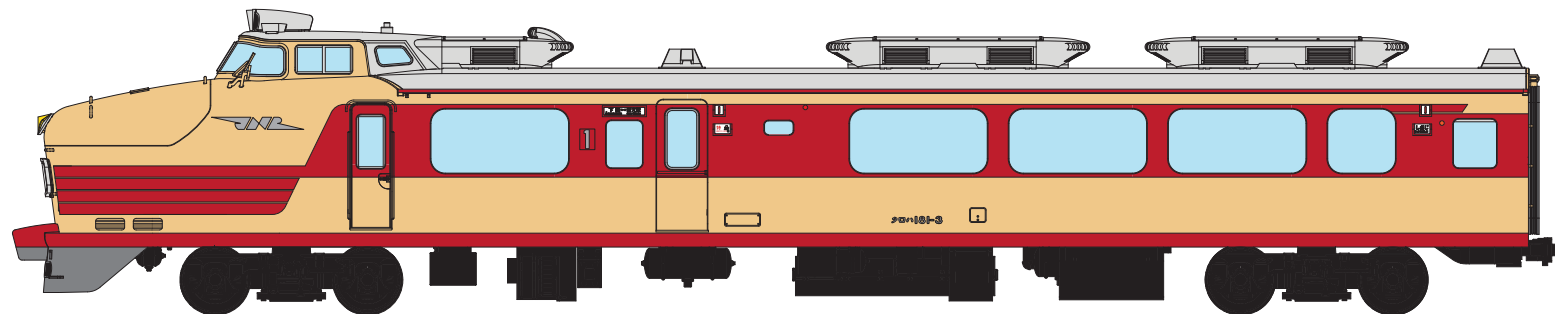

●クロハ 181形

●181系 山陽タイプ セット内容（編成例）

●『しおじ』『しおかぜ』『うずしお』『ゆうなぎ』（1967年頃～1968年9月頃）

←下関・広島・宇野 1 2 3 4 5 6 7 8 9 10 11 大阪・新大阪→

●『しおじ』『うずしお』（1968年10月頃～1970年9月頃）

←下関・広島・宇野 1 2 3 4 5 6 7 8 9 10 11 大阪・新大阪→