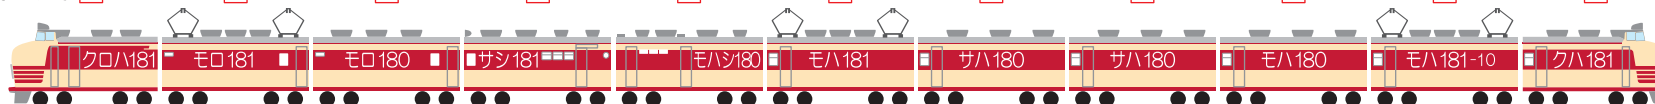

●クロハ 181形

●181系 山陽タイプ セット内容（編成例）

●『しおじ』『しおかぜ』『うずしお』『ゆうなぎ』（1967年頃～1968年9月頃）

←下関・広島・宇野 1 2 3 4 5 6 7 8 9 10 11 大阪・新大阪→

●『しおじ』『うずしお』（1968年10月頃～1970年9月頃）

←下関・広島・宇野 1 2 3 4 5 6 7 8 9 10 11 大阪・新大阪→